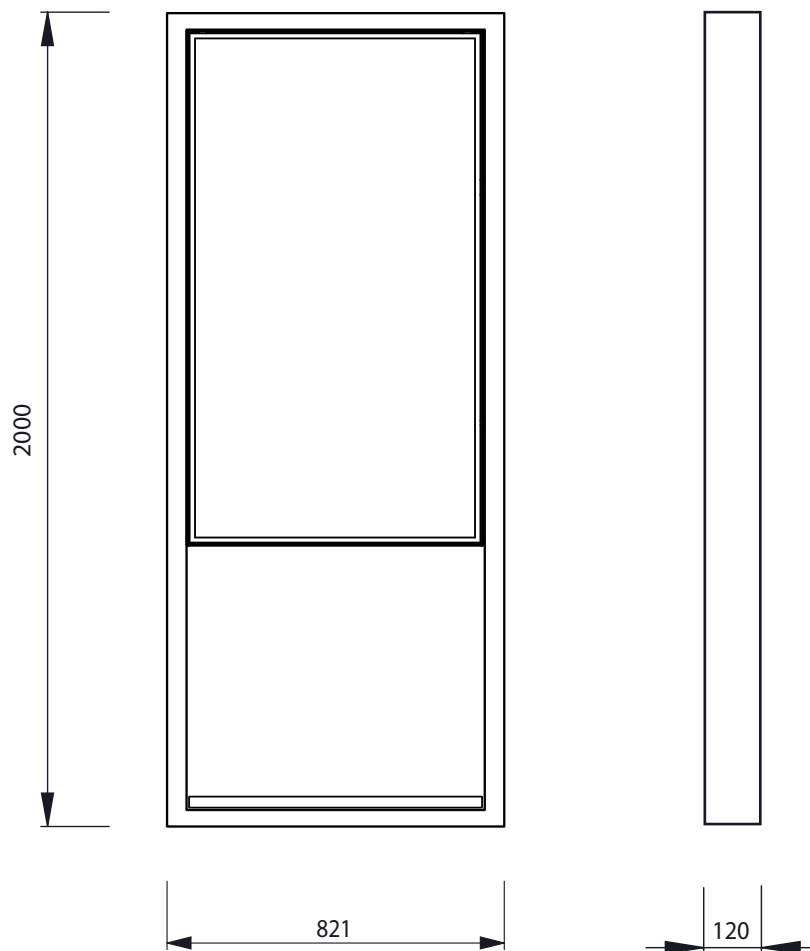

## Digitales Infosteile 55 Zoll OUTDOOR - DESIGN

Digital weatherproof information totem in 55 inches. Innovative and improved construction in a new design. IP56 certified SAMSUNG monitor with 2500cd brightness and protected against vandalism. Protective glass and built-in S7 player. Integrated HDBaseT input, as well as USB and LAN.

Digitale wetterfeste Infosteile in 55 Zoll. Innovative und verbesserte Kontruktion in neuem Design. IP56 zertifizierter SAMSUNG Monitor mit 2500cd Helligkeit und vandalismus geschütztem Schutzglas und eingebautem S7 Player. Integrierter HDBaseT Eingang, sowie USB und LAN.

# Digitales Infostele 55 Zoll OUTDOOR - DESIGN

Total weight: 73,1kg

# Digitales Infosteile 55 Zoll OUTDOOR - DESIGN

<b>Modell</b>	<b>OH55A-S</b>
Bilddiagonale	140cm (55 Zoll)
Bildbreite	ca. 1209 x 680mm
Auflösung	1080 x 1920
Leuchtstärke	2500cd/m <sup>2</sup>
Stromverbrauch	292 Watt
Abmessungen cm	1260 x 731mm
Tiefe	8,5 cm
Gewicht	46,1kg
Einsatzgebiete	24/7 Digital Signagelösung in wetterfesten Gehäuse nach IP56
Dauereinsatz	Ja - 24/7 Betrieb - 1 Neustart pro Tag empfohlen
PC / Mediaplayer	SOC (System-on-Chip der 6. Generation mit Tizen OS) Mediaplayer/ 1.7GHz Quad-Core CPU, 2,5 GB RAM DDR4 , 8GB Speicher (4,2 GB frei)
Kontrast	5.000:1
Helligkeit	2500cd
Display Colours	72% Farbraum, 16,7 M
Bildschirm	Edge LED
Fernbedienung	ja
Anschlüsse	Digital-In: 2x HDMI, HDBaseT
	Audio-Out: 3,5mm Stereo-Klinke
	Steuerung: RS232C: in/out
	Netzwerk: RJ45
	USB, Infrarot u. Umgebungssensor